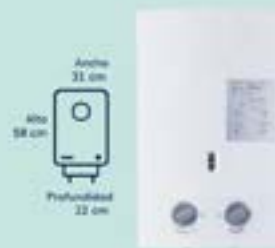

Calentador de paso TN 6 L

$492.000

Valor sin IVA

Marcas disponibles